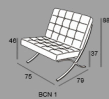

Un diseño clásico de proporciones armoniosas y forma elegante.
Estructura Acero Inoxidable. Tapizado en piel.

BCN 1

Blanco 736
Negro 695

BCN 2

Blanco 1360
Negro 1278

BCN P

Blanco 491
Negro 461